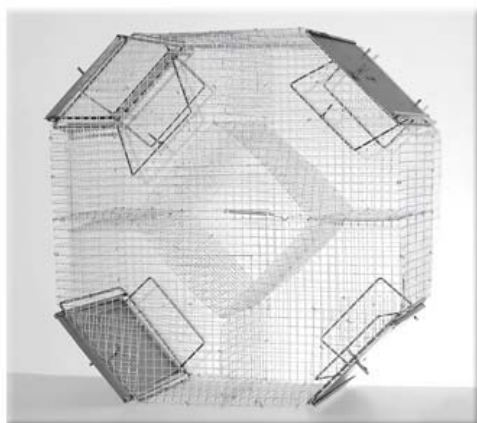

ALQUIBLA
SUMINISTROS

Cinegética

PELECHERO 4 DEPARTAMENTOS

Ref. 40002016

Medidas: frente 107 cm; fondo 77 cm; alto 97 cm

JAULA ZORRO

Ref. 40002037

Medidas: frente 1,52 m; fondo 36,5 cm; alto 63 cm

JAULA ALIMAÑA C.

Ref. 80002007

Medidas: frente 26 cm; fondo 53 cm; alto 26 cm

JAULA ALIMAÑA P.

Ref. 40002038

Medidas: frente 26 cm; fondo 78 cm; alto 26 cm

JAULA URRACAS

Ref. 50002043

Medidas: diámetro 90 cm; alto 33 cm

TERRERO PERDICES 2 DEPARTAMENTOS

Ref. 40002039. Pintada

Ref. 40002031. Chapa galvanizada

Medidas: frente 50 cm; fondo 39 cm; alto 36 cm

TERREROS

TERRERO AGLOMERADO SIN CAJÓN
 Ref. 40002007
 Medidas: frente 30 cm; fondo 25 cm; alto 31 cm

TERRERO AGLOMERADO CON CAJÓN
 Ref. 40002006
 Medidas: frente 30 cm; fondo 25 cm; alto 31 cm

TERRERO FENÓLICO SIN CAJÓN
 Ref. 40002009
 Medidas: frente 30 cm; fondo 25 cm; alto 31 cm

TERRERO FENÓLICO CON CAJÓN
 Ref. 40002008
 Medidas: frente 30 cm; fondo 25 cm; alto 31 cm